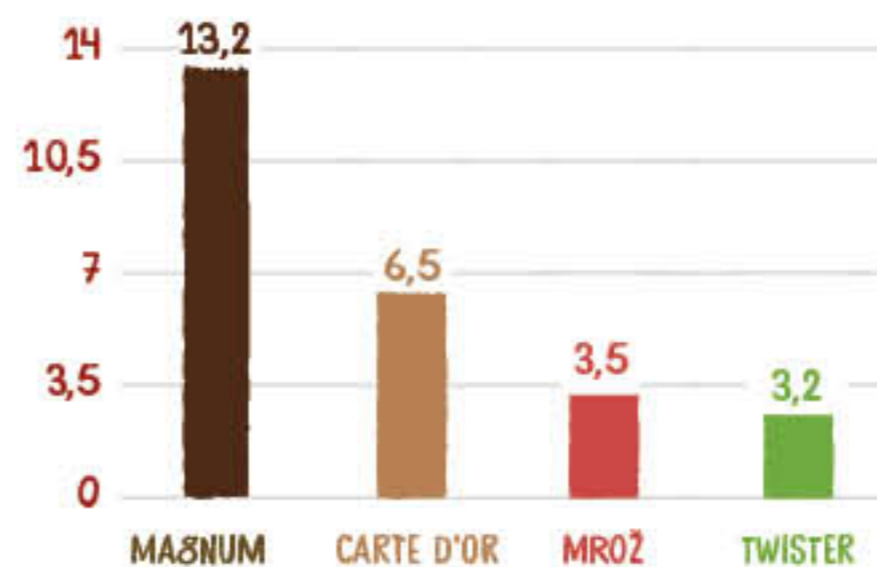

PREČO ZMRZLINA OD ALGIDY?

1. ALGIDA (JE LÍDROM) MEDZI ZNAČKOVÝMI VÝROBCAMI V KATEGÓRII ZMRZLINY.

Podiel na trhu podľa hodnoty predajov:
TOP 3 značkoví výrobcovia

Zdroj: Nielsen Admosphere, 1. 1. - 15. 6. 2025,
značkoví výrobcovia bez privátnych značiek

2. 3 zo 4 NAJPREDÁVANEJŠÍCH ZMRZLINOVÝCH ZNAČIEK PATRIA ALGIDE. MAŠNUM JE NA ZMRZLINOVOM TRHU JASNÝM LÍDROM.

Podiel na trhu podľa hodnoty predajov:
TOP 5 značiek

Zdroj: Nielsen Admosphere, 1. 1. - 15. 6. 2025,
značkoví výrobcovia bez privátnych značiek