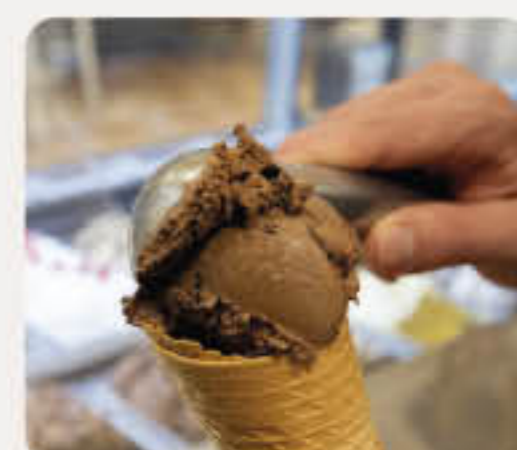

5. Správny spôsob práce so zmrzlinou

TRÉNING A ZMRZLINOVÉ DEZERTY

Ak chcete **uspieť na trhu s kopčekovou zmrzlinou**, odporúčame využiť naše online zdroje: