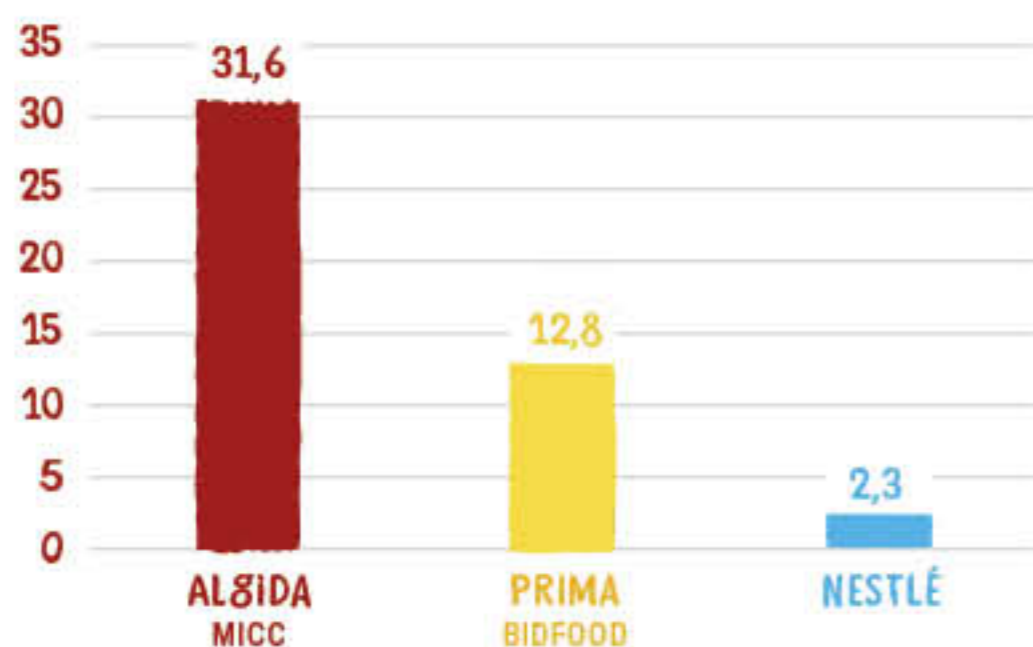

JE TO GLOBÁLNA SPOLOČNOSŤ S CELOSVETOVOU PÔSOBNOSŤOU, KTORÁ MÁ ZA SEBOU SILNÉ ZÁZEMIE, VLASTNÉ VÝROBNE ZMRZLINY A TÍM ŠPIČKOVÝCH ODBORNÍKOV NA ZMRZLINU. SPOLOČNOSŤ HRDO NESIE NÁZOV NAŠEJ NAJVÄČŠEJ GLOBÁLNEJ ZNAČKY MAGNUM, A AKO MÔŽETE VIDIEŤ, NAŠE ČERVENÉ ZMRZLINOVÉ SRDCE, KTORÉ JE SYMBOLOM VŠETKÝCH OSTATNÝCH ZNAČIEK, JE STÁLE PEVNE ZAKOMPOVANÉ UPROSTRED LOGA. NAŠÍM CIEĽOM JE BYŤ VAŠÍM SILNÝM OBCHODNÝM PARTNEROM S TOUTO NAJLEPŠOU PONUKOU ZMRZLINY.

A TERAZ K SAMOTNEJ ZMRZLINOVEJ PONUKE...

ŽELÁM VÁM KRÁSNY ZMRZLINOVÝ ROK 2026 A TEŠÍM SA NA NAŠU ĎALŠIU SPOLUPRÁCU.

Kadlecová Eva

EVA KADLECOVÁ

Generálna riaditeľka
Magnum Ice Cream Company ČR/SR

THE
MAGNUM[®]
ICE CREAM  COMPANY

PREČO ZMRZLINA OD ALGIDY?

1. ALGIDA (JE LÍDROM) MEDZI ZNAČKOVÝMI VÝROBCAMI V KATEGÓRII ZMRZLINY.

Podiel na trhu podľa hodnoty predajov:
TOP 3 značkoví výrobcovia

Zdroj: Nielsen Admosphere, 1. 1. - 15. 6. 2025,
značkoví výrobcovia bez privátnych značiek